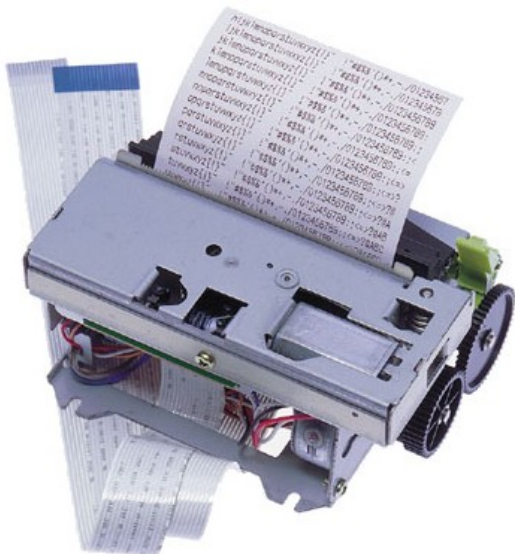

# Epson M-T542HF: 82.5mm, 24V, Full Auto Cutter

DATASHEET

За този продукт няма описание. Обърнете си към партньора си за контакт при Epson за повече информация.

KEY FEATURES